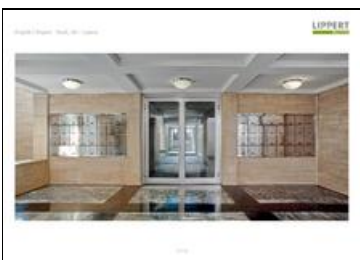

Saarbrücker Straße 31-32

Scheier & Herz Höfe

Sophienstraße 26-27

Spreegold

Wohnheim Storkower Straße

Tivoli