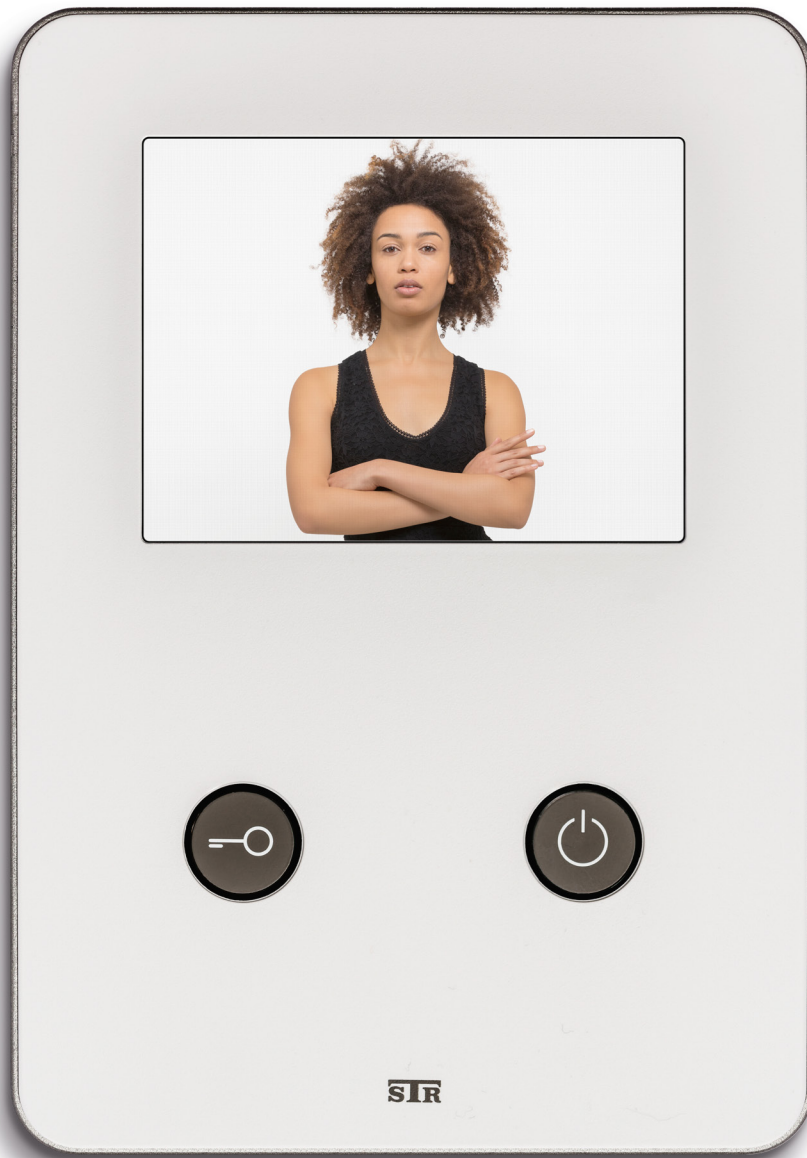

Trotz eines attraktiven Preises überzeugt die VFS35 mit einem brillanten Display, exzellenter Sprachqualität und interessanten Zusatzfunktionen. So lassen sich bei optional installiertem Bildspeicher BS333 im Zentralsystem Bildaufnahmen von Türrufen in Abwesenheit ansehen.

### Einsatzbereiche

Die Video-Innenstation VFS35 ist zugleich leistungsfähig und kinderleicht zu bedienen. Die kompakten Abmessungen ermöglichen eine Montage auch bei beengten Platzverhältnissen, ohne auf das großzügige, gut erkennbare 3,5"-Display verzichten zu müssen.

### Leistungsübersicht

- ▶ Video-Innenstation VFS35 für Qwikbus Videosprechanlagen
- ▶ hörerloses Freisprechgerät für einfache Einhand-Bedienung über Ruf- und Türöffnertaste
- ▶ digitale Sprachverarbeitung für hochwertige Verständigungsqualität
- ▶ brillanter 3,5" (8,9 cm) Widescreen TFT-Monitor
- ▶ automatische und manuelle Bildeinschaltung
- ▶ konsequente Zweidrahttechnik: nur zwei Adern für Audio- und Videosignale einschließlich Stromversorgung
- ▶ zwei seitliche Funktionstasten sowie eine Wipptaste für weniger häufig benutzte Einstell- und Zusatzfunktionen
- ▶ 8 wählbare Ruftöne für den Türruf und fester Etagenruf mit Rufunterscheidung jeweils zwischen verschiedenen Außentürstationen und Etagenruf
- ▶ Lautstärke mit visueller und akustischer Rückmeldung stufenweise über On-Screen-Menü einstellbar
- ▶ optische Anzeige bei Rufstummschaltung
- ▶ blitzendes Signallicht zur optischen Signalisierung des Türrufes zuschaltbar
- ▶ Bildeinstellungen über On-Screen-Menü
- ▶ Abrufen und Ansehen von gespeicherten Bildern der Videokamera von Türrufen bei Abwesenheit (hierfür muss der als optionale Systemerweiterung verfügbare Bildspeicher BS333 in der Anlage installiert sein)
- ▶ Mithör- und Mitsehsperr
- ▶ für Aufputzmontage auf Wand oder Norm-Schalterdose
- ▶ Abmessungen: Breite 107 x Höhe 152 x Tiefe 20 mm