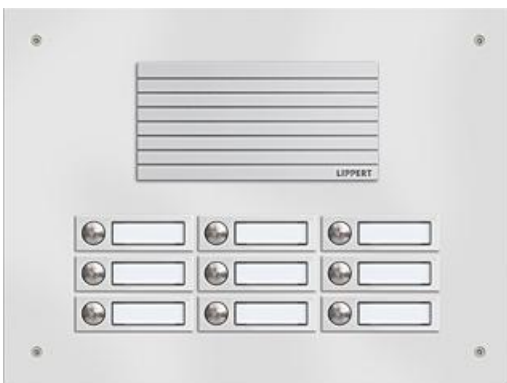

Typ/Kontakte	Front B x H (mm)	UP-Kasten B x H x T (mm)
300-2/4	260 x 235	230 x 205 x 48
300-2/6	260 x 263	230 x 233 x 48
300-2/8	260 x 291	230 x 261 x 48
300-2/10	260 x 319	230 x 289 x 48
300-2/12	260 x 347	230 x 317 x 48
300-2/14	260 x 375	230 x 345 x 48
300-2/16	260 x 403	230 x 373 x 48
300-2/18	260 x 431	230 x 401 x 48
300-2/20	260 x 459	230 x 429 x 48
300-2/22	260 x 487	230 x 457 x 48
300-2/24	260 x 515	230 x 485 x 48

3-reihig

Standard-Türstationen für Audio-Sprechanlagen. Für 1 bis 30 Teilnehmer. Front Aluminium eloxiert EV1 silberfarben. Im Schnelllieferprogramm verfügbar.

Typ/Kontakte	Front B x H (mm)	UP-Kasten B x H x T (mm)
300-3/9	355 x 263	325 x 233 x 48
300-3/12	355 x 291	325 x 261 x 48
300-3/15	355 x 319	325 x 289 x 48
300-3/18	355 x 347	325 x 317 x 48
300-3/21	355 x 375	325 x 345 x 48
300-3/24	355 x 403	325 x 373 x 48
300-3/27	355 x 431	325 x 401 x 48
300-3/30	355 x 459	325 x 429 x 48