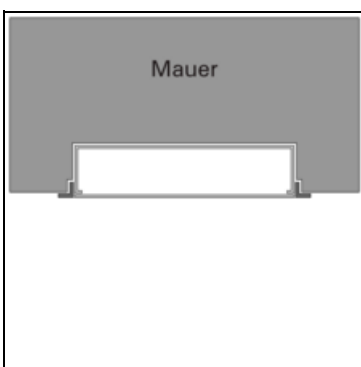

- Standardtiefe UP-Kasten innen ca. 48 mm (bitte beim geplanten Einbau von Fremdgeräten beachten); Sondertiefen möglich

Montagearten

Secuflex Außenstationen können für verschiedene Einbaubedingungen gefertigt werden:

Außenstationen Unterputz Frontüberstand