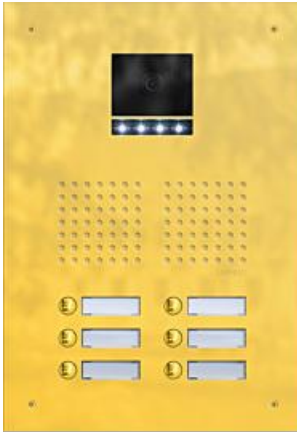

2-reihig

Standard-Türstationen für Video-Sprechanlagen. Für 1 bis 30 Teilnehmer geeignet. Die Frontplatte besteht aus poliertem Edelstahl mit PVD "Titanmessing" Beschichtung.

Typ/Kontakte	Front B x H (mm)	UP-Kasten B x H x T (mm)
521-2/4	260 x 347	230 x 317 x 48
521-2/6	260 x 375	230 x 345 x 48
521-2/8	260 x 403	230 x 373 x 48
521-2/10	260 x 431	230 x 401 x 48
521-2/12	260 x 459	230 x 429 x 48
521-2/14	260 x 487	230 x 457 x 48
521-2/16	260 x 515	230 x 485 x 48
521-2/18	260 x 543	230 x 513 x 48
521-2/20	260 x 571	230 x 541 x 48
521-2/22	260 x 599	230 x 569 x 48
521-2/24	260 x 627	230 x 597 x 48