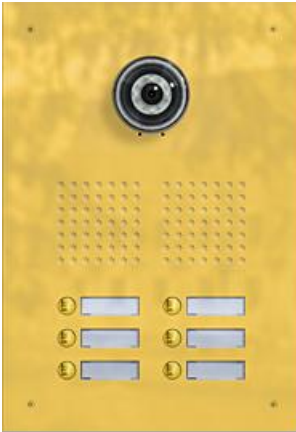

2-reihig

Standard-Türstationen für Video-Sprechanlagen. Für 1 bis 30 Teilnehmer geeignet. Die Frontplatte besteht aus poliertem Edelstahl mit PVD "Titanmessing" Beschichtung.

Typ/Kontakte	Front B x H (mm)	UP-Kasten B x H x T (mm)
522-2/4	260 x 347	230 x 317 x 48
522-2/6	260 x 375	230 x 345 x 48
522-2/8	260 x 403	230 x 373 x 48
522-2/10	260 x 431	230 x 401 x 48
522-2/12	260 x 459	230 x 429 x 48
522-2/14	260 x 487	230 x 457 x 48
522-2/16	260 x 515	230 x 485 x 48
522-2/18	260 x 543	230 x 513 x 48
522-2/20	260 x 571	230 x 541 x 48
522-2/22	260 x 599	230 x 569 x 48
522-2/24	260 x 627	230 x 597 x 48