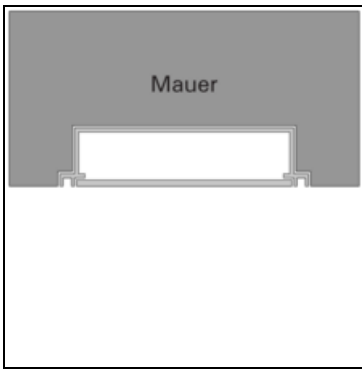

Außenstationen Unterputz Anputzrahmen