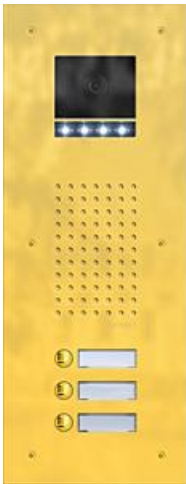

Typ/Kontakte	Front B x H (mm)	UP-Kasten B x H x T (mm)
422-3/12	355 x 403	325 x 373 x 48
422-3/15	355 x 431	325 x 401 x 48
422-3/18	355 x 459	325 x 429 x 48
422-3/21	355 x 487	325 x 457 x 48
422-3/24	355 x 515	325 x 485 x 48
422-3/27	355 x 543	325 x 513 x 48
422-3/30	355 x 571	325 x 541 x 48

Standard Serie 521 Titanmessing 1-reihig

Standard-Türstationen für Video-Sprechanlagen. Für 1 bis 30 Teilnehmer geeignet. Die Frontplatte besteht aus poliertem Edelstahl mit PVD "Titanmessing" Beschichtung.

Typ/Kontakte	Front B x H (mm)	UP-Kasten B x H x T (mm)
521-1/1	161 x 363	131 x 333 x 48
521-1/2	161 x 391	131 x 361 x 48
521-1/3	161 x 419	131 x 389 x 48
521-1/4	161 x 447	131 x 417 x 48
521-1/5	161 x 475	131 x 445 x 48
521-1/6	161 x 503	131 x 473 x 48
521-1/7	161 x 531	131 x 501 x 48
521-1/8	161 x 559	131 x 529 x 48
521-1/9	161 x 587	131 x 557 x 48
521-1/10	161 x 615	131 x 585 x 48
521-1/11	161 x 643	131 x 613 x 48
521-1/12	161 x 671	131 x 641 x 48