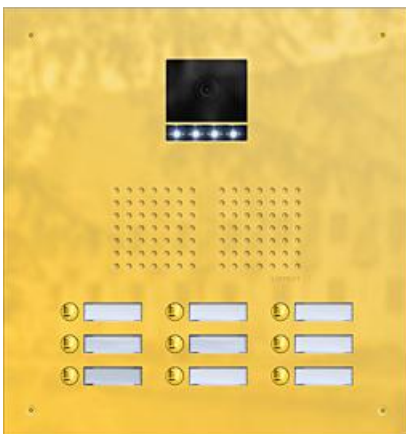

3-reihig

Standard-Türstationen für Video-Sprechanlagen. Für 1 bis 30 Teilnehmer geeignet. Die Frontplatte besteht aus poliertem Edelstahl mit PVD "Titanmessing" Beschichtung.