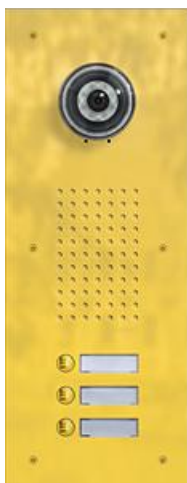

Typ/Kontakte	Front B x H (mm)	UP-Kasten B x H x T (mm)
521-3/12	355 x 375	325 x 345 x 48
521-3/15	355 x 403	325 x 373 x 48
521-3/18	355 x 431	325 x 401 x 48
521-3/21	355 x 459	325 x 429 x 48
521-3/24	355 x 487	325 x 457 x 48
521-3/27	355 x 515	325 x 485 x 48
521-3/30	355 x 543	325 x 513 x 48

Standard Serie 522 Titanmessing 1-reihig

Standard-Türstationen für Video-Sprechanlagen. Für 1 bis 30 Teilnehmer geeignet. Die Frontplatte besteht aus poliertem Edelstahl mit PVD "Titanmessing" Beschichtung.

Typ/Kontakte	Front B x H (mm)	UP-Kasten B x H x T (mm)
522-1/1	161 x 363	131 x 333 x 48
522-1/2	161 x 391	131 x 361 x 48
522-1/3	161 x 419	131 x 389 x 48
522-1/4	161 x 447	131 x 417 x 48
522-1/5	161 x 475	131 x 445 x 48
522-1/6	161 x 503	131 x 473 x 48
522-1/7	161 x 531	131 x 501 x 48
522-1/8	161 x 559	131 x 529 x 48
522-1/9	161 x 587	131 x 557 x 48
522-1/10	161 x 615	131 x 585 x 48
522-1/11	161 x 643	131 x 613 x 48
522-1/12	161 x 671	131 x 641 x 48