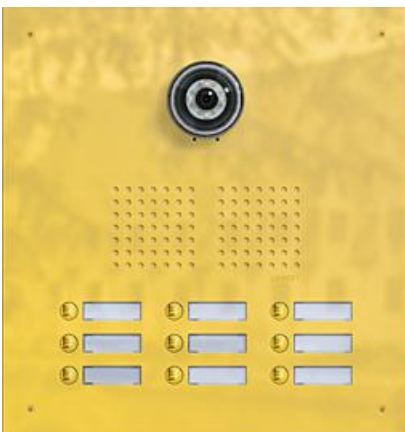

3-reihig

Standard-Türstationen für Video-Sprechanlagen. Für 1 bis 30 Teilnehmer geeignet. Die Frontplatte besteht aus poliertem Edelstahl mit PVD "Titanmessing" Beschichtung.