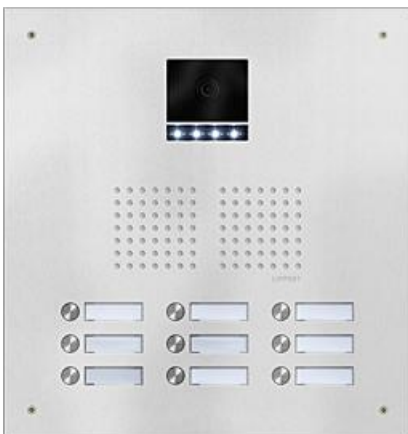

3-reihig

Standard-Türstationen für Video-Sprechanlagen. Für 1 bis 30 Teilnehmer geeignet. Die Frontplatte besteht aus gebürstetem Edelstahl.