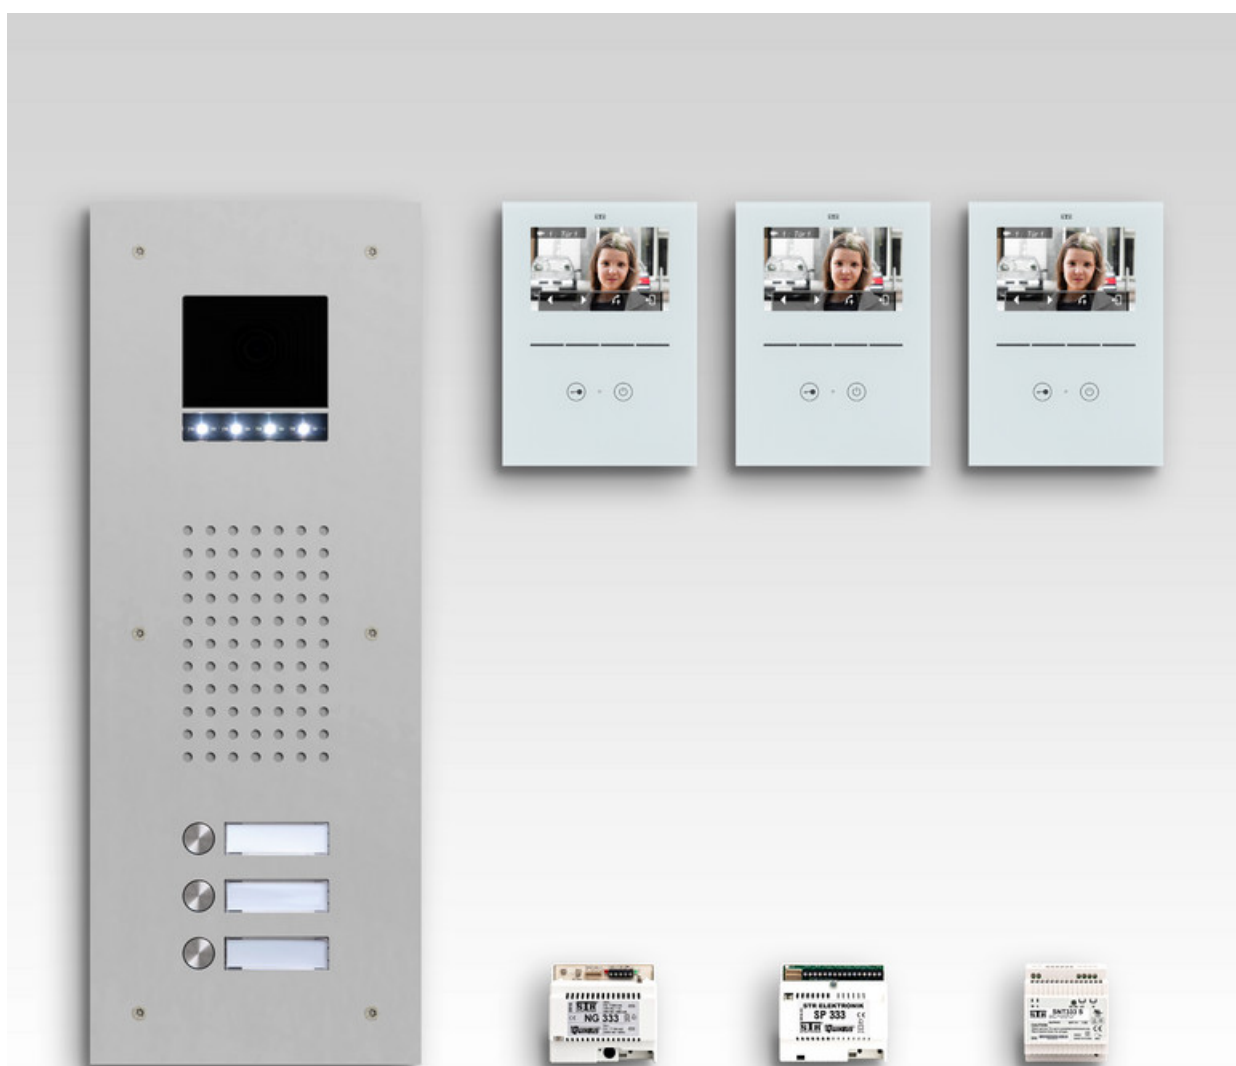

Typ/Kontakte	Front B x H (mm)	UP-Kasten B x H x T (mm)
522-3/12	355 x 375	325 x 345 x 48
522-3/15	355 x 403	325 x 373 x 48
522-3/18	355 x 431	325 x 401 x 48
522-3/21	355 x 459	325 x 429 x 48
522-3/24	355 x 487	325 x 457 x 48
522-3/27	355 x 515	325 x 485 x 48
522-3/30	355 x 543	325 x 513 x 48

Sets

Qwikbus Video-Komplettset mit Secuflex Türstation

Komplettsets mit Secuflex Außenstation in Edelstahl und Qwikbus Video-Sprechanlage. Standardsets für 1 bis 4 Teilnehmer.

> [Zur Produktseite](#)