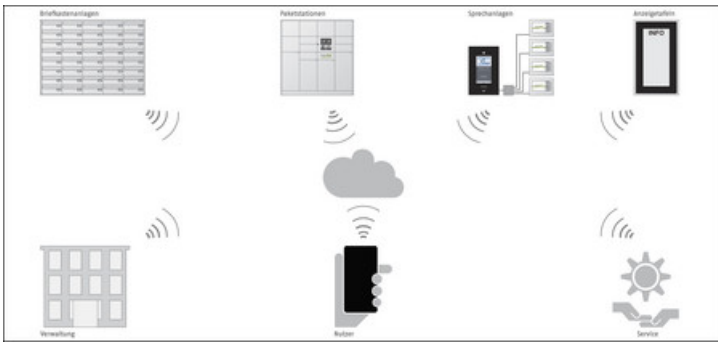

Intelliport Hub