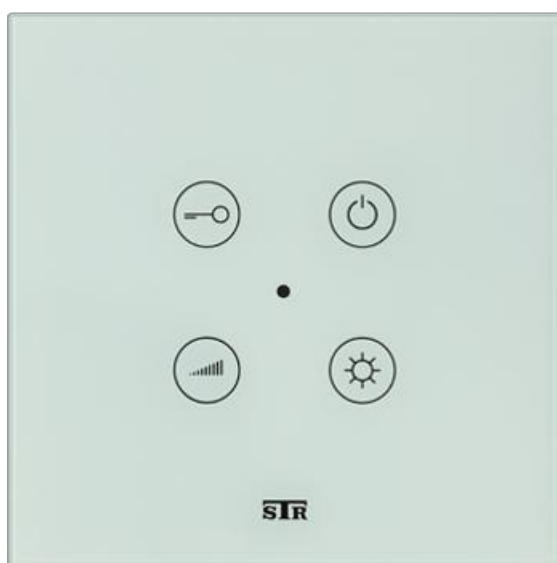

Produktvarianten

FS40

Qwikbus Audio-Freisprechstation

- für 2-Draht Qwikbus-Technik
- mit Rotationsschalter für einfache Inbetriebnahme
- digitale Sprachverarbeitung
- 8 wählbare Ruftöne für den Türruf (Etage fix)
- Lautstärke einstellbar
- Stummschaltung mit optischer Anzeige
- Rufunterscheidung zwischen Außenstation und Etagenruf
- Tasten für Türöffner, manuelle Einschaltung, Lautstärke und Licht
- mithörgesperrt
- Maße Aufputz: H 100 x B 100 x T 17 mm