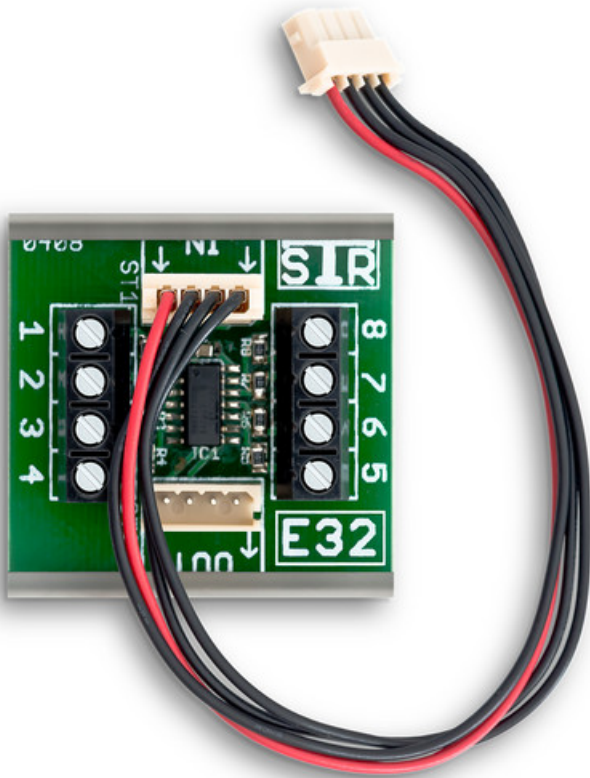

Montagearten

Hinterbau-Montage

Downloads

- **E32 Klingeltastenerweiterung** 0.82 MB
- **Qwikbus Produktmerkmale** 0.71 MB
- **Qwikbus Systemkomponenten** 2.14 MB
- **Qwikbus Planungshilfe** 0.4 MB
- **Flyer Qwikbus** 3.32 MB

14.08.2024

<https://www.lippert.berlin/produkte/qwikbus-aussengerate/e32>