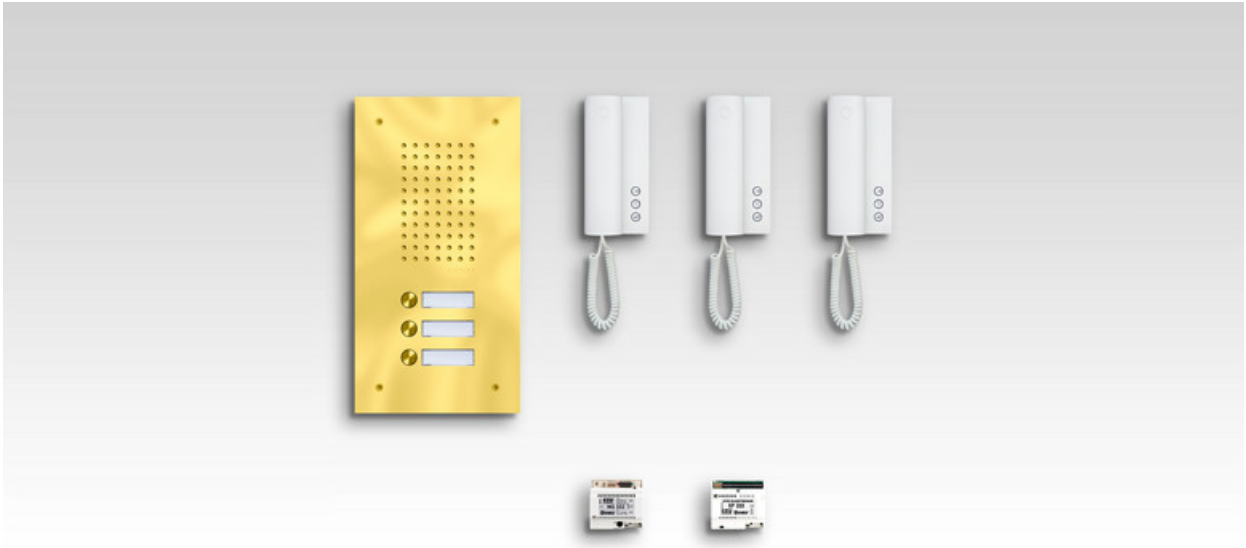

AV3 Etiketten

AV3 Schlüssel

LED 2er

LED 4er

Edelstahl poliert "Titanmessing"

Frontplatten in Edelstahl poliert und beschichtet "Titanmessing"

Zubehör

AV3-B Taster