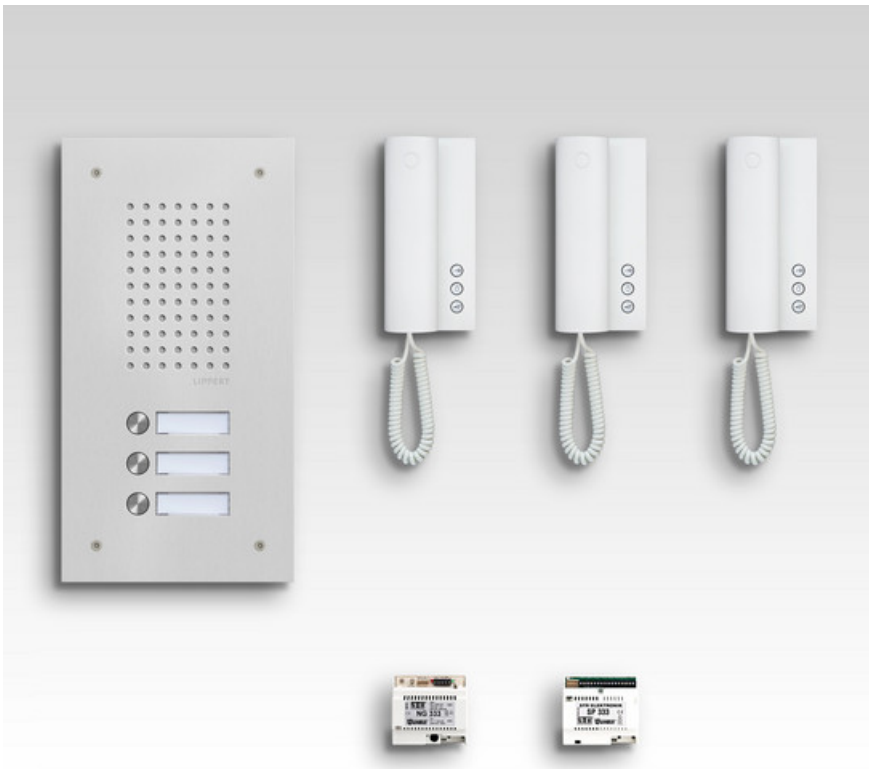

Montagearten

Außenstationen Unterputz Frontüberstand

Material und Oberflächen

Edelstahl gebürstet