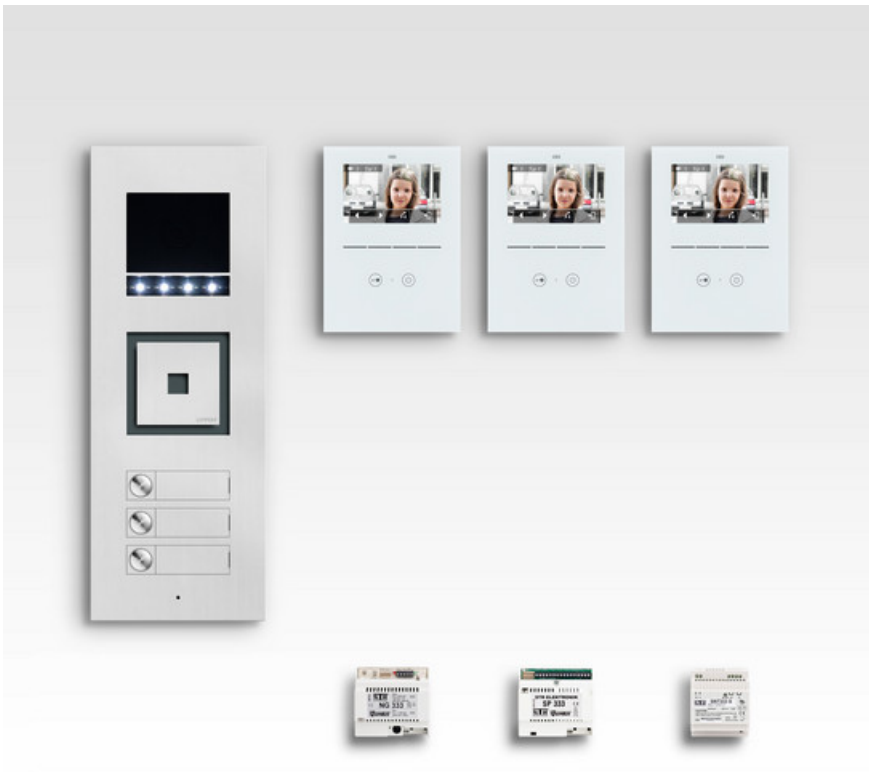

Edelstahl PVD-beschichtet