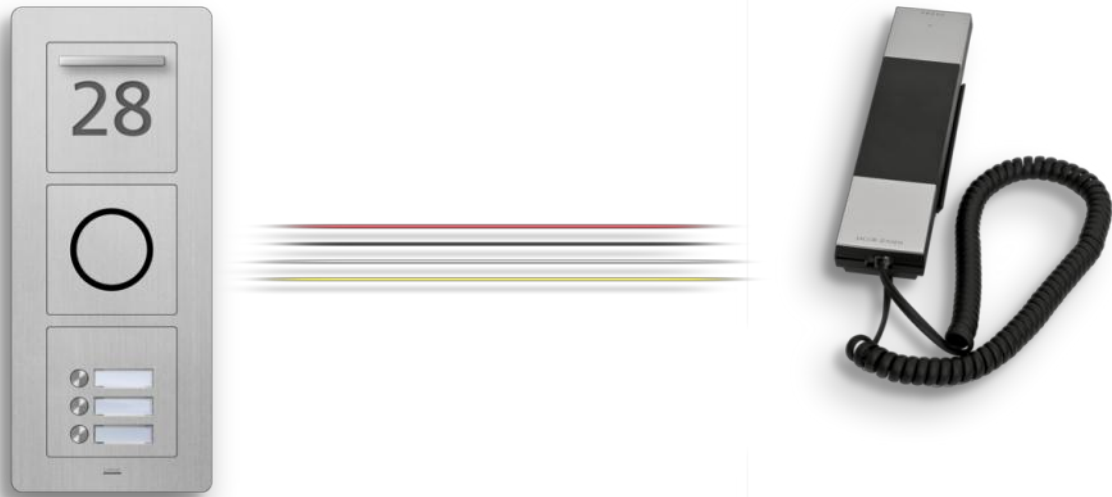

Telefonanlagen-Aufschaltung Phoneport

Türrufe am Telefon annehmen: Das Telefonmodul wird an eine analoge Telefonleitung der Haus-Telefonanlage angeschlossen (z. B. Agfeo, Auerswald, verschiedene Modelle der Fritzbox sowie diverse mittlere und Großanlagen). Über den Klingeltaster wird die programmierte Rufnummer bzw. Nebenstelle angewählt. Nach Annahme des Gespräches kann der Angerufene bei Bedarf über sein Telefon den Türöffner betätigen.

> Telefonanlagen-Aufschaltung Phoneport