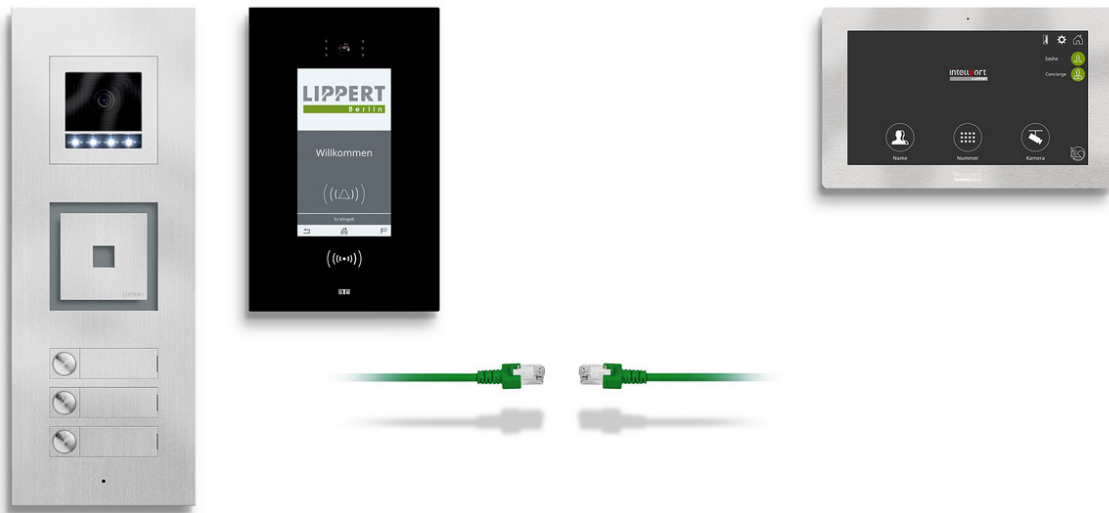

Für Ihre Neubau- oder Sanierungsvorhaben empfehlen wir Ihnen moderne Anlagen der Systeme Qwikbus als bewährtes, leistungsfähiges Zweidraht-Bussystem oder Intelliport für systemoffene, netzwerkbasierte Kommunikationsanlagen.

### Videosprechanlagen Intelliport

Intelliport Video-Sprechanlagen nutzen ohne Gateway direkt den weltweit gültigen, offenen IP-Netzwerkstandard. Außenstationen und Innensprechstellen werden in ein Netzwerk integriert und können so z. B. mit Mobilgeräten wie Smartphones oder Tablet-PC's genutzt werden. Auch die Einbindung der Videosignale externer IP-Kameras ist damit machbar. Intelliport ist das Maß der Dinge für zukunftssichere und vernetzte Gebäudekommunikation.