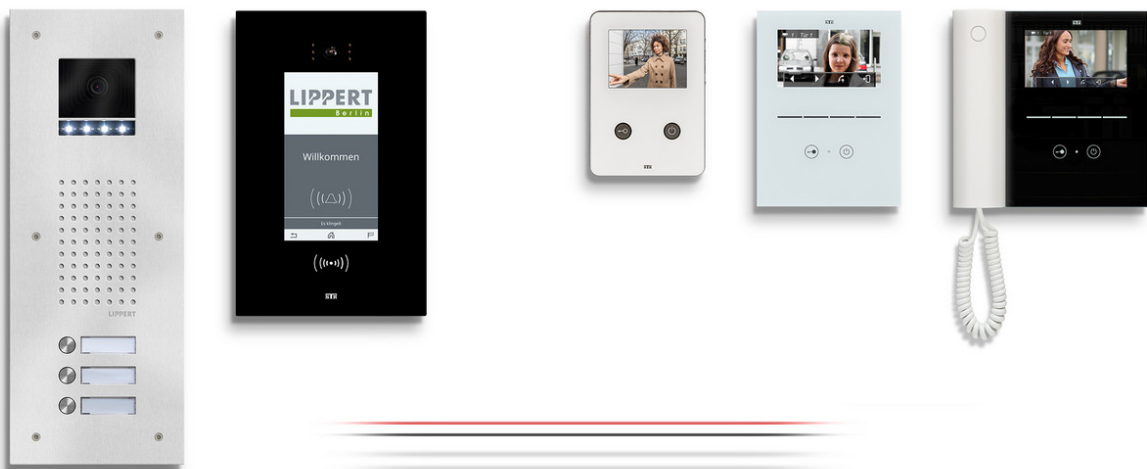

# Analoge Sprechanlagen

Für Ihre Neubau- oder Sanierungsvorhaben empfehlen wir Ihnen moderne Anlagen der Systeme Qwikbus als bewährtes, leistungsfähiges Zweidraht-Bussystem oder Intelliport für systemoffene, netzwerkbasierte Kommunikationsanlagen.

## Videosprechanlagen Qwikbus

Qwikbus® Video-Sprechanlagen vereinen hohe Zuverlässigkeit, kinderleichte Bedienung und hervorragende Sprach- und Bildqualität. Die adernsparende Zweidrahttechnik für die Videokommunikation einschließlich Stromversorgung ermöglicht besonders wirtschaftliche Lösungen auch bei Sanierungen. Sechs Designlinien für die Außenstationen bieten viel gestalterischen Freiraum im Eingangsbereich.

### Videosprechanlagen Intelliport

Intelliport Video-Sprechanlagen nutzen ohne Gateway direkt den weltweit gültigen, offenen IP-Netzwerkstandard. Außenstationen und Innensprechstellen werden in ein Netzwerk integriert und können so z. B. mit Mobilgeräten wie Smartphones oder Tablet-PC's genutzt werden. Auch die Einbindung der Videosignale externer IP-Kameras ist damit machbar. Intelliport ist das Maß der Dinge für zukunftssichere und vernetzte Gebäudekommunikation.