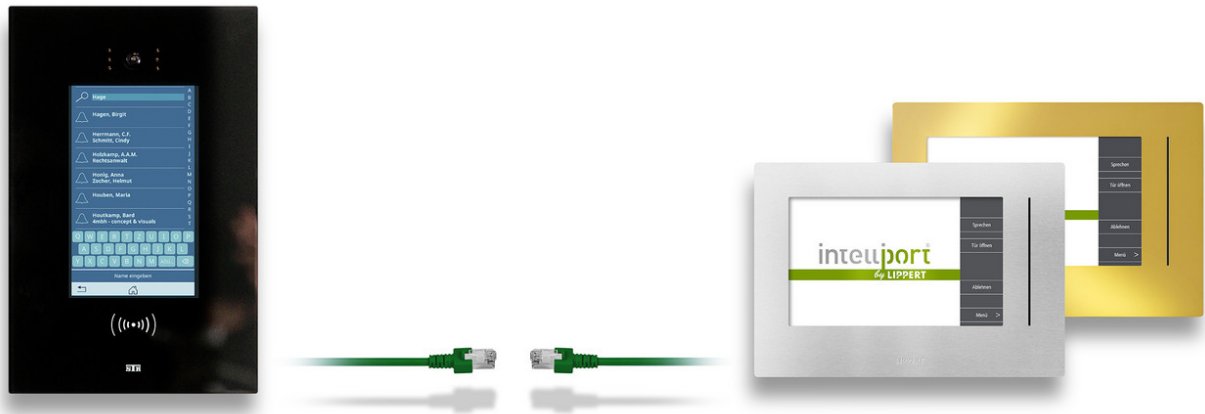

Touch 7 Video-Türstation

Die multifunktionale Außentürstation

Mit der Touch 7 Türstation fühlt sich jeder Besucher sofort willkommen. Das kompakte, einfach zu bedienende Gerät vereint mehrere Funktionen:

- Türruf
- Audio-/Videosprechanlage
- elektronische Zutrittskontrolle
- dynamisches Anzeige- und Informationssystem

Die Bedienung erfolgt intuitiv im Dialog auf dem gut lesbaren, berührungsempfindlichen Touch-Display. Die Touch 7 Außentürstation lässt sich direkt in die Wand einbauen und überzeugt dann mit einem eleganten, gleichsam schwebendem Bedienfeld. In der Hinterbau-Ausführung kann das Gerät aber auch flächenbündig in Türstationen, Multifunktionsstelen oder Briefkastenanlagen integriert werden.

Touch 7 ist für die Sprechanlagensysteme Qwikbus und Intelliport verfügbar:

QSTT Touch 7 Türstation für Qwikbus Sprechanlagen

Als Außenstation für Qwikbus Audio- und Videosprechanlagen mit Zweidraht Bustechnik.

> Video-Sprechanlagen Qwiksmart Touch 7

KIT-3 Touch 7 Türstation für Intelliport Sprechanlagen

Als Außenstation für Intelliport Videosprechanlagen mit nativer Netzwerktechnik. Sprechanlage, Zutrittskontrolle und Anzeigesystem sind in einem Gerät vereint.