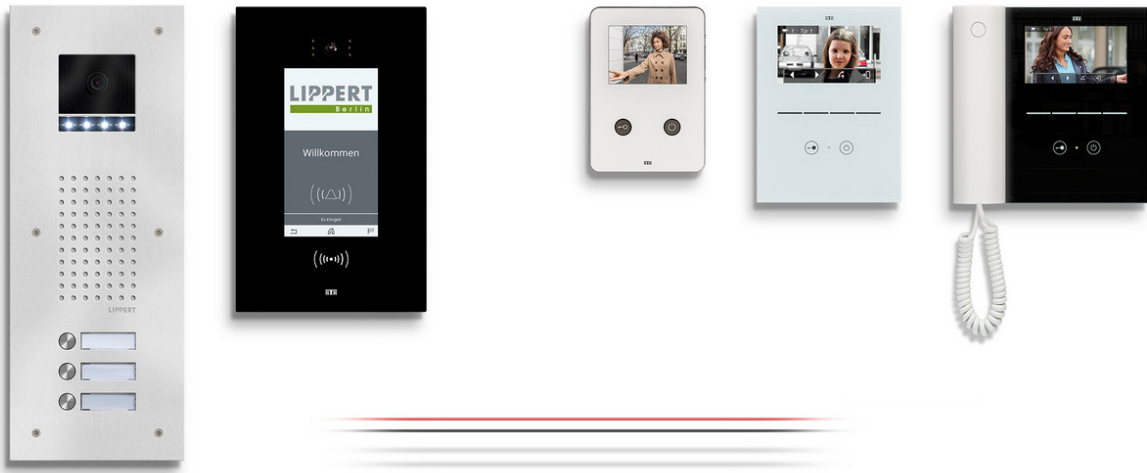

Videosprechanlagen

Videosprechanlagen Qwikbus

Qwikbus® Video-Sprechanlagen vereinen hohe Zuverlässigkeit, kinderleichte Bedienung und hervorragende Sprach- und Bildqualität. Die adernsparende Zweidrahttechnik für die Videokommunikation einschließlich Stromversorgung ermöglicht besonders wirtschaftliche Lösungen auch bei Sanierungen. Sechs Designlinien für die Außenstationen bieten viel gestalterischen Freiraum im Eingangsbereich.

> Video-Sprechanlagen Qwikbus

Videosprechanlagen Intelliport

Intelliport Video-Sprechanlagen nutzen ohne Gateway direkt den weltweit gültigen, offenen IP-Netzwerkstandard. Außenstationen und Innensprechstellen werden in ein Netzwerk integriert und können so z. B. mit Mobilgeräten wie

Smartphones oder Tablet-PC's genutzt werden. Auch die Einbindung der Videosignale externer IP-Kameras ist damit machbar. Intelliport ist das Maß der Dinge für zukunftssichere und vernetzte Gebäudekommunikation.

> Video-Sprechanlagen Intelliport

Audiosprechanlagen

Audiosprechanlagen Qwikbus

Qwikbus® Audio-Sprechanlagen zeichnen sich durch besondere Wirtschaftlichkeit und Zuverlässigkeit aus. Dies beginnt mit der schnellen Installation und Inbetriebnahme des Zweidraht-Bussystems. Das formschöne Haustelefon HT40 beweist, dass ein günstiger Preis und eine gute Produktqualität sich nicht ausschließen. Und die überdurchschnittlich lange Verfügbarkeit von Ersatzteilen ermöglicht auch nach vielen Jahren die Erweiterung oder Erneuerung von Geräten, ohne dass einen Systemwechsel erforderlich ist.