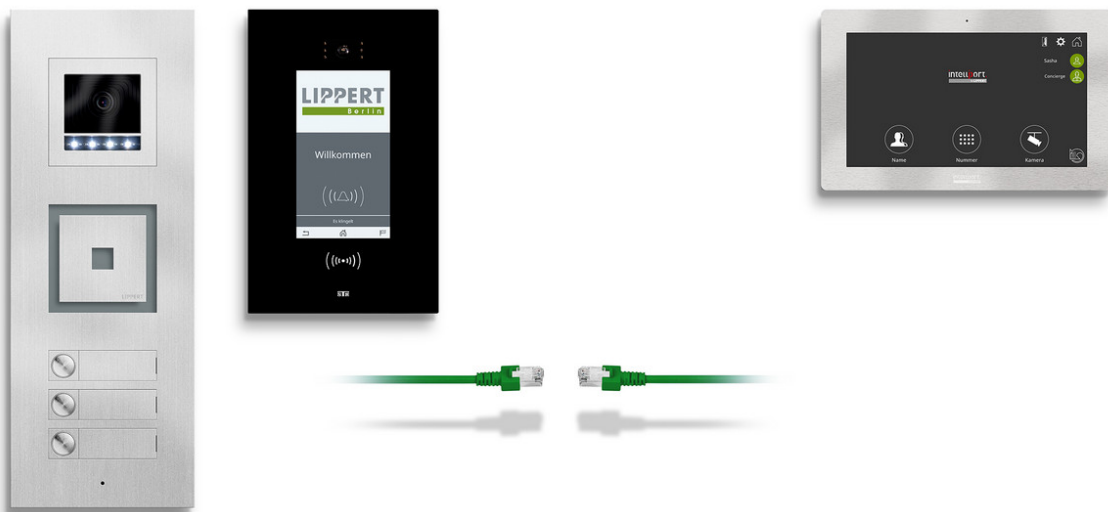

Videosprechanlagen

Videosprechanlagen Qwikbus

Qwikbus® Video-Sprechanlagen vereinen hohe Zuverlässigkeit, kinderleichte Bedienung und hervorragende Sprach- und Bildqualität. Die adernsparende Zweidrahttechnik für die Videokommunikation einschließlich Stromversorgung ermöglicht besonders wirtschaftliche Lösungen auch bei Sanierungen. Sechs Designlinien für die Außenstationen bieten viel gestalterischen Freiraum im Eingangsbereich.

> Video-Sprechanlagen Qwikbus

Videosprechanlagen Intelliport

Intelliport Video-Sprechanlagen nutzen ohne Gateway direkt den weltweit gültigen, offenen IP-Netzwerkstandard. Außenstationen und Innensprechstellen werden in ein Netzwerk integriert und können so z. B. mit Mobilgeräten wie

Smartphones oder Tablet-PC's genutzt werden. Auch die Einbindung der Videosignale externer IP-Kameras ist damit machbar. Intelliport ist das Maß der Dinge für zukunftssichere und vernetzte Gebäudekommunikation.

> Audio-Sprechanlagen Qwikbus

Kompatibles Telefon

Einfach austauschen und sparen. Das kompatible Haustelefon HT2003-2K stellt die preiswerte Lösung für die

Weiternutzung analoger Audio-Sprechanlagen dar. Es ist sowohl für den Betrieb in analogen Anlagen von STR wie auch für Anlagen weiterer Hersteller geeignet.