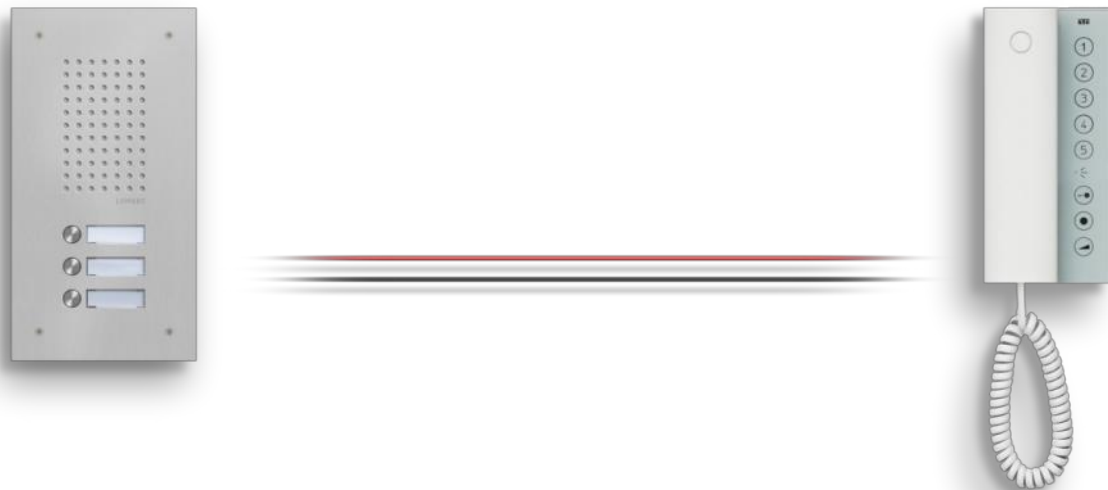

Videosprechanlagen

Videosprechanlagen Qwikbus

Qwikbus® Video-Sprechanlagen vereinen hohe Zuverlässigkeit, kinderleichte Bedienung und hervorragende Sprach- und Bildqualität. Die adernsparende Zweidrahttechnik für die Videokommunikation einschließlich Stromversorgung ermöglicht besonders wirtschaftliche Lösungen auch bei Sanierungen. Sechs Designlinien für die Außenstationen bieten viel gestalterischen Freiraum im Eingangsbereich.

> Video-Sprechanlagen Qwikbus

Videosprechanlagen Intelliport

Intelliport Video-Sprechanlagen nutzen ohne Gateway direkt den weltweit gültigen, offenen IP-Netzwerkstandard. Außenstationen und Innensprechstellen werden in ein Netzwerk integriert und können so z. B. mit Mobilgeräten wie

Smartphones oder Tablet-PC's genutzt werden. Auch die Einbindung der Videosignale externer IP-Kameras ist damit machbar. Intelliport ist das Maß der Dinge für zukunftssichere und vernetzte Gebäudekommunikation.

> Video-Sprechanlagen Intelliport

Audiosprechanlagen

Audiosprechanlagen Qwikbus

Qwikbus® Audio-Sprechanlagen zeichnen sich durch besondere Wirtschaftlichkeit und Zuverlässigkeit aus. Dies beginnt mit der schnellen Installation und Inbetriebnahme des Zweidraht-Bussystems. Das formschöne Haustelefon HT40 beweist, dass ein günstiger Preis und eine gute Produktqualität sich nicht ausschließen. Und die überdurchschnittlich lange Verfügbarkeit von Ersatzteilen ermöglicht auch nach vielen Jahren die Erweiterung oder Erneuerung von Geräten, ohne dass einen Systemwechsel erforderlich ist.