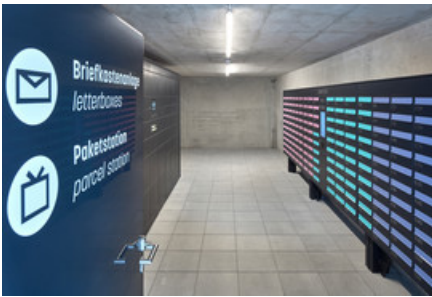

Campus Rosenheim, Foto © Sigurd Steinprinz / ACMS Architekten