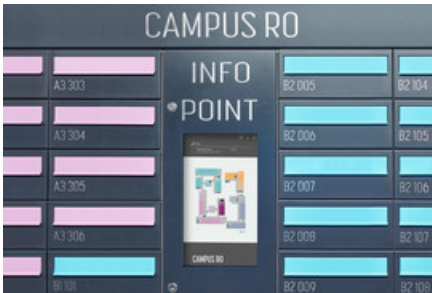

Digitaler Intelliport Infoguide