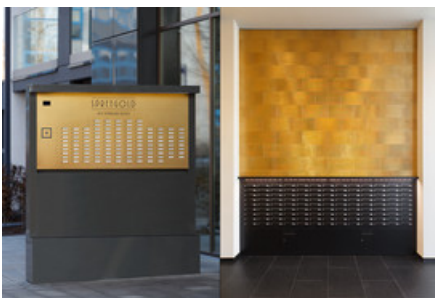

16.07.2024

<https://www.lippert.berlin/projekte/haus-spreegold>