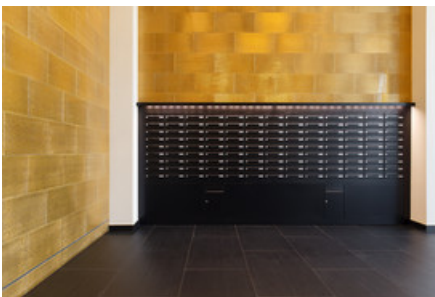

16.07.2024

<https://www.lippert.berlin/projekte/haus-spreegold>