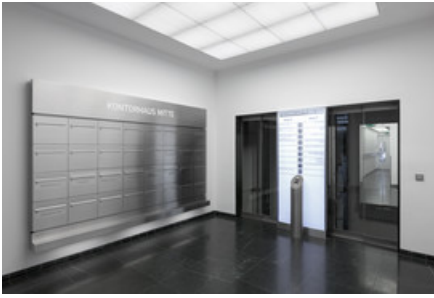

Weitere Projekte in dieser Funktion

- > Haus Cumberland
- > Fasanen 77

Weitere Projekte mit diesen Materialien

- > Fasanen 77
- > Scheier & Herz Höfe
- > "New York"

Weitere Projekte in diesen Designlinien

- > Cimbern Wildenbruch

16.07.2024

<https://www.lippert.berlin/projekte/kontorhaus>