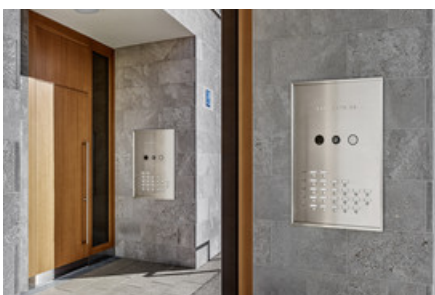

München

Projekt

Living Isar | Neubau eines Stadtquartiers mit Wohnen, Gewerbe, Kita

Realisierung

2020/21

Architekt

Ortner & Ortner

Designlinien

Basic/Individual, Aperta

Materialien

Edelstahl gebürstet

Produktlösung

Briefkastenanlagen mit Zusatzfunktionen, Außentürstationen mit Qwikbus Videosprechanlagen

Details

Design-Briefkastenanlagen nach Individual-Planung, mit integrierten, Infokästen Schriftblenden und auswändig gearbeiteten Heizkörper-Verkleidungen aus massiven, geschweißten Edelstahlprofilen. In die Fassade integrierte Außentürstationen mit Rahmenprofilen aus massivem Edelstahl, integrierte Video-Sprechanlagen System Qwikbus (Zweidrahttechnik).

Zur Sedcard Living Isar