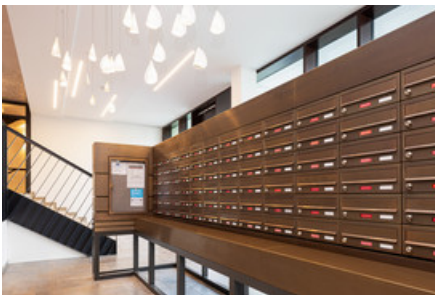

Messing patiniert

Produktlösung

Briefkastenanlagen

Details

Freistehende, U-förmige Briefkastenanlagen mit integrierten Infokasten und Papierkorb.

Zur Sedcard Pandion

Produktlinks

- > Briefkastenanlagen Basic mit hochwertigen Echtmetall-Fronten
- > Außentürstationen Inoplan für Audio- und Videosprechanlagen
- > Videosprechanlagen Qwikbus