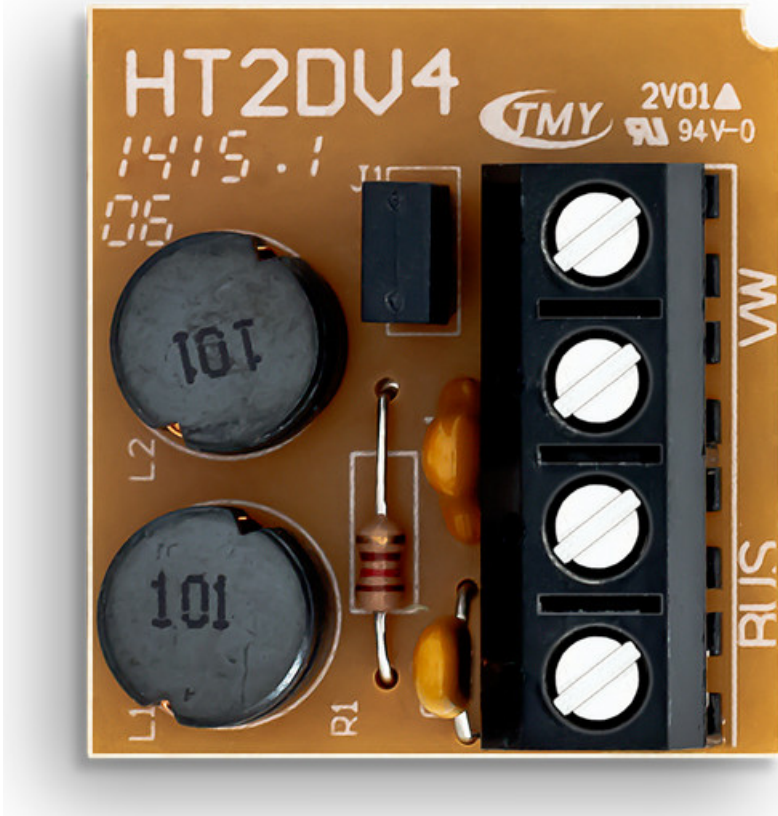

Downloads

- **HT2DV HF-Filterplatine** 0.09 MB
- **Flyer Qwikbus** 3.32 MB

16.07.2024

<https://www.lippert.berlin/zentrale-produktseite>