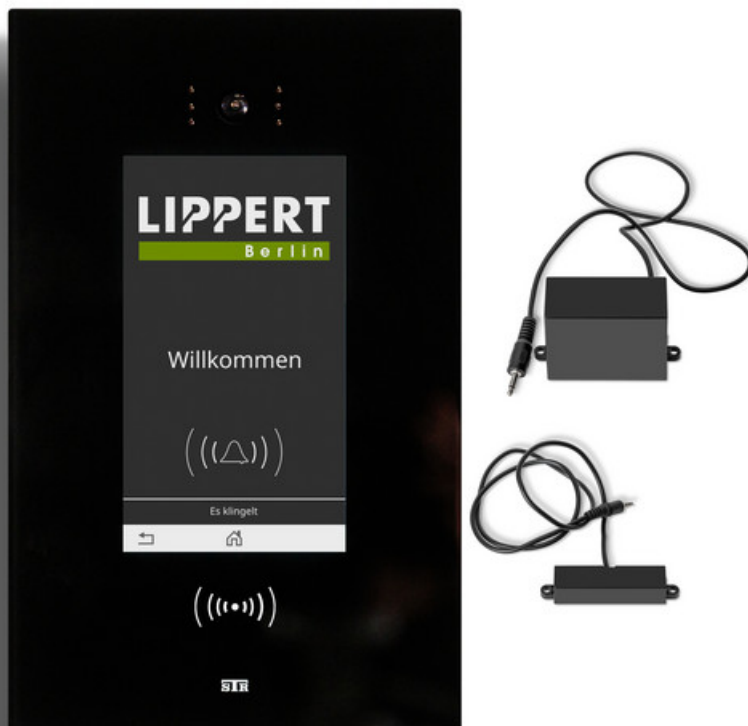

Innenstationen (optionale Zusatzausstattung)

- bis zu 8 Video-Außenstationen anschließbar bei Rufunterscheidung auf den Innenstationen
- Aufschaltung auf Mobilgeräte mit iOS oder Android möglich*
- einfache Ein-Mann-Programmierung (z.B. über Rotationsschalter)
- Anschluss des Türöffners direkt an der Außentürstation oder in der Unterverteilung
- optionale Zusatzfunktionen wie Aufschaltung auf die a/b-Schnittstelle einer Telefonanlage, automatische Türöffnung (Portamat) oder Zusatzläutewerk verfügbar
- Bildspeicher

Einsatzbereiche

Vom Einfamilienhaus bis zu komplexen Projekten für Wohnen, Gewerbe und öffentliche Einrichtungen lässt sich mit Qwikbus jede Anlage für Türkommunikation exakt auf den entsprechenden Bedarf abstimmen. Gesteigerte Sicherheit bietet Qwikbus auch für Betreuungseinrichtungen wie Kindertagesstätten, Schulen oder Seniorenresidenzen, insbesondere in Verbindung mit der Einbindung einer elektronischen Zutrittskontrolle.

Technische Daten

Maße für flächenbündige Hinterbaumontage:

- Ausschnitt: B 176 x H 281 x T 65 mm
- Platzbedarf für Hinterbau: B 240 x H 380 x T 65mm

Weitere Angaben:

- erforderliche Stromversorgung: 12V/DC oder PoE
- Temperaturbereich -20°C bis +50°C
- Auflösung integrierte Kamera: bis Full-HD 1920x1080 Pixel
- **Hinweis:** Vor direkter Sonneneinstrahlung schützen!

Material und Oberflächen