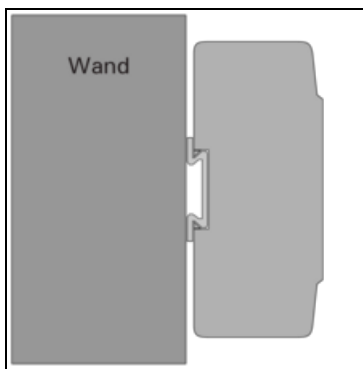

R12 Lichtrelais

Produktinformationen

Artikelnummer 50220

Beschreibung

- für die Ansteuerung eines 230 V-Stromkreises, z. B. Außen- oder Flurlicht
- Schaltleistung 230 V / 3 A
- Maß B 18 x H 75 x T 60 mm
- für Hutschiennenmontage, 1 Teilungseinheit

Montagearten

Systemgeräte Hutschiene

16.07.2024

<https://www.lippert.berlin/zentrale-produktseite>