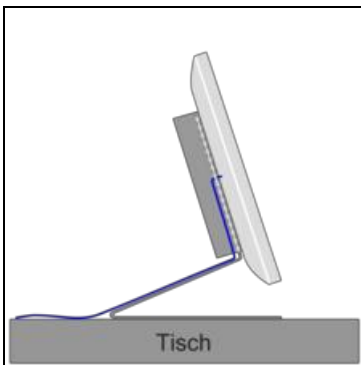

TZ-HT Tischkonsole für Innensprechstellen Serie HT40/45

Produktinformationen

Artikelnummer 633.36.4X

Beschreibung

Gestell zur freistehenden Verwendung der Qwikbus Haustelefone HT40 und HT45

- Stahl pulverbeschichtet
- mit rutschhemmenden Kunststofffüßen
- Inklusive Anschlusskabel, Länge 3 Meter (benötigt Anschlussdose Art.-Nr. 80150)
- Stahl weiß Artikelnr. 33364W, Stahl anthrazit Artikelnr. 33364A,

Montagearten

KIV Tischgestell

Material und Oberflächen

RAL9016 weiß

RAL7016 anthrazit

Produktvarianten

Downloads

- **TZ Tischmontagezusatz Anschluß** 0.06 MB
- **Qwikbus Systemkomponenten** 2.14 MB
- **Flyer Qwikbus** 3.32 MB