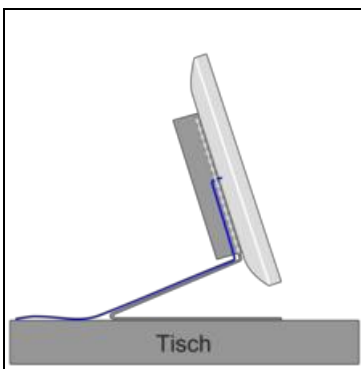

TZ-VFS1000 Tischkonsole für Freisprechstation

Produktinformationen

Artikelnummer 633.36.4X

Beschreibung

Gestell zur freistehenden Verwendung der Qwikbus Freisprechstationen VFS1000/1500

- mit rutschhemmenden Kunststofffüßen
- Inklusive Anschlusskabel, Länge 3 Meter (benötigt Anschlussdose Art.-Nr. 80150)
- weiß Artikelnr. 33338W, titan Artikelnr. 33338T, anthrazit Artikelnr. 33338A

Montagearten

KIV Tischgestell

Produktvarianten

Downloads

- **TZ Tischmontagezusatz Anschluß** 0.06 MB
- **Qwikbus Systemkomponenten** 2.14 MB
- **Flyer Qwikbus** 3.32 MB

16.07.2024

<https://www.lippert.berlin/zentrale-produktseite>