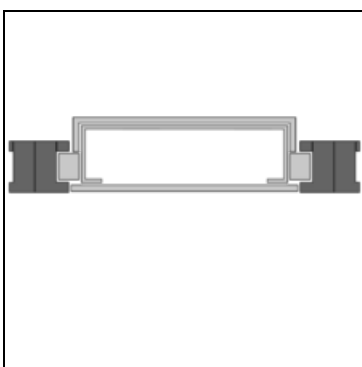

Material und Oberflächen