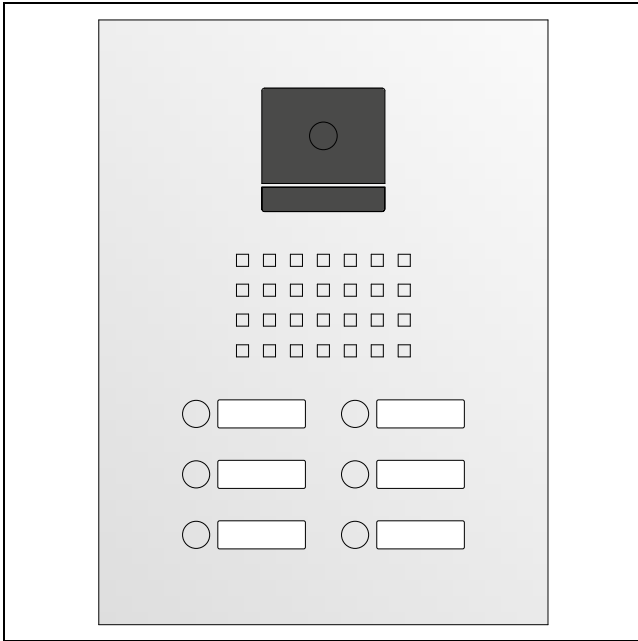

Robusto Video 2-reihig