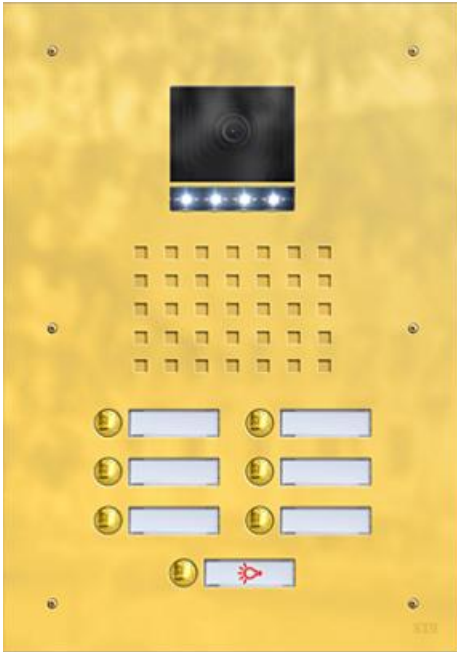

2-reihig

Standard-Türstationen für Video-Sprechanlagen. Für 1 bis 16 Teilnehmer geeignet. Die Frontplatte besteht aus poliertem Edelstahl mit PVD "Titanmessing".

Typ/Kontakte	Front B x H (mm)	UP-Kasten B x H x T (mm)
TTVGS-6/2F-L	260 x 368	220 x 328 x 55
TTVGS-8/2F-L	260 x 396	220 x 356 x 55
TTVGS-10/2F-L	260 x 424	220 x 384 x 55
TTVGS-12/2F-L	260 x 452	220 x 412 x 55
TTVGS-14/2F-L	260 x 480	220 x 440 x 55
TTVGS-16/2F-L	260 x 508	220 x 468 x 55