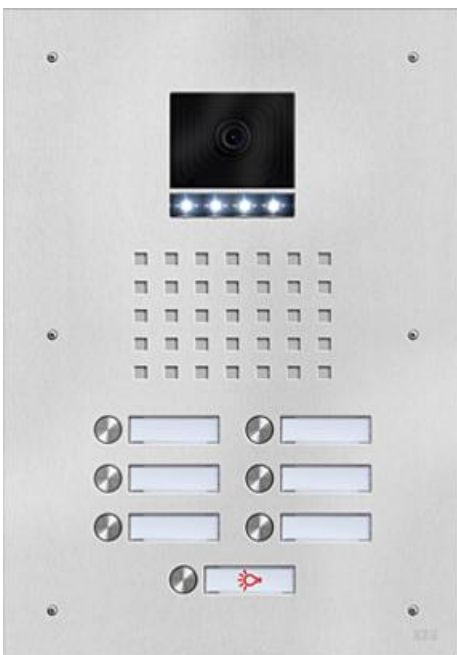

## **2-reihig**

Standard-Türstationen für Video-Sprechanlagen. Für 1 bis 16 Teilnehmer geeignet. Die Frontplatte besteht aus gebürstetem Edelstahl.

<b>Typ/Kontakte</b>	<b>Front B x H (mm)</b>	<b>UP-Kasten B x H x T (mm)</b>
TTVR-6/2F	260 x 340	220 x 300 x 55
TTVR-8/2F	260 x 368	220 x 328 x 55
TTVR-10/2F	260 x 396	220 x 356 x 55
TTVR-12/2F	260 x 424	220 x 384 x 55
TTVR-14/2F	260 x 452	220 x 412 x 55
TTVR-16/2F	260 x 480	220 x 440 x 55

**Standard Serie TTVR-F-L Edelstahl 1-reihig**

Standard-Türstationen für Video-Sprechanlagen, mit LED-Lichttaster. Für 1 bis 16 Teilnehmer geeignet. Die Frontplatte besteht aus gebürstetem Edelstahl.

Typ/Kontakte	Front B x H (mm)	UP-Kasten B x H x T (mm)
TTVR-1F-L	160 x 348	120 x 308 x 55
TTVR-2F-L	160 x 376	120 x 336 x 55
TTVR-3F-L	160 x 404	120 x 364 x 55
TTVR-4F-L	160 x 432	120 x 392 x 55
TTVR-5F-L	160 x 460	120 x 420 x 55
TTVR-6F-L	160 x 488	120 x 448 x 55
TTVR-7F-L	160 x 516	120 x 476 x 55
TTVR-8F-L	160 x 544	120 x 504 x 55