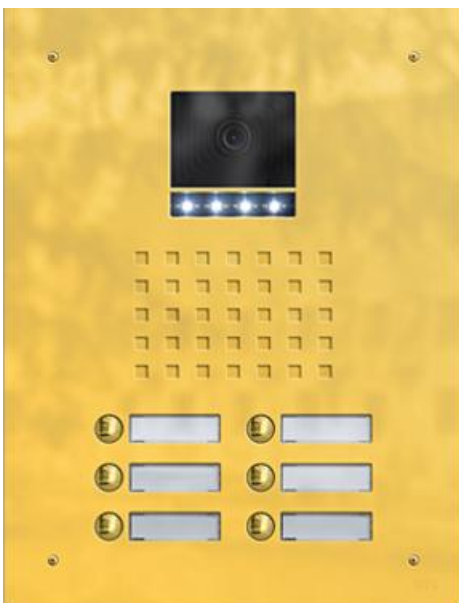

Standard Serie TTVGS-F Titanmessing 1-reihig

Standard-Türstationen für Video-Sprechanlagen. Für 1 bis 16 Teilnehmer geeignet. Die Frontplatte besteht aus poliertem Edelstahl mit PVD "Titanmessing".

Typ/Kontakte	Front B x H (mm)	UP-Kasten B x H x T (mm)
TTVGS-1F	160 x 320	120 x 280 x 55
TTVGS-2F	160 x 348	120 x 308 x 55
TTVGS-3F	160 x 376	120 x 336 x 55
TTVGS-4F	160 x 404	120 x 364 x 55
TTVGS-5F	160 x 432	120 x 392 x 55
TTVGS-6F	160 x 460	120 x 420 x 55
TTVGS-7F	160 x 488	120 x 448 x 55
TTVGS-8F	160 x 516	120 x 476 x 55